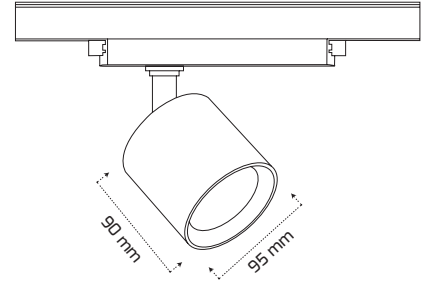

Ürün Detayı

- Materyal : Alüminyum Ekstrüzyon + Plastik Enjeksiyon
- Boya : Elektrostatik Toz Boya
- Renk Sıcaklığı : 2700 - 3000K - 4000K - 5000K
- Renksel Geriverim : CRI≥90
- Kontrol : ON OFF
- Optik Sistem : Lens
- Işık Açısı : 15°-24°-40°-60°
- Gövde Rengi : Siyah - Beyaz
- Çalışma Ömrü : 50.000 Saat
- Soket Tipi : 3 Fazlı Üniversal Ray Adaptörü
- Koruma Sınıfı : IP20
- Giriş Gerilimi : 220-240V / 50-60Hz
- Hareket Kabiliyeti : Dikey Ekseninde 90°, Yatay Ekseninde 355°
- Acil Aydınlatma Kiti :
- Ürün Ağırlığı :
- Koli İçi Adet : 18
- Garanti Süresi : 3 Yıl

Işık Açıları

15°

24°

40°

60°

Renk Seçenekleri

Siyah

Beyaz

Teknik Özellikler

GÜÇ	IŞIK RENGİ	CRI	LUMEN	IŞIK AÇISI	KONTROL
30W	2700K	CRI≥90	3843	15°-24°-40°-60°	ON OFF
30W	3000K	CRI≥90	3995	15°-24°-40°-60°	ON OFF
30W	4000K	CRI≥90	4055	15°-24°-40°-60°	ON OFF
30W	5000K	CRI≥90	4104	15°-24°-40°-60°	ON OFF