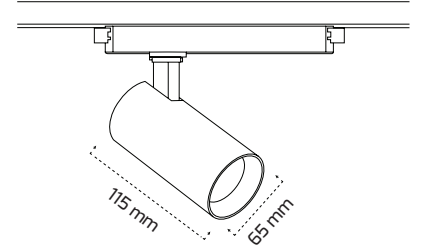

Ürün Detayı

- Materyal : Alüminyum Ekstrüzyon + Plastik Enjeksiyon
- Boya : Elektrostatik Toz Boya
- Renk Sıcaklığı : 2700 - 3000K - 4000K - 5000K
- Renksel Geriverim : CRI≥90
- Kontrol : ON OFF - TRIAC
- Optik Sistem : Lens
- Işık Açısı : 40°
- Gövde Rengi : Siyah - Beyaz
- Çalışma Ömrü : 50.000 Saat
- Soket Tipi : 1 Fazlı veya 3 Fazlı Üniversal Ray Adaptörü
- Koruma Sınıfı : IP20
- Giriş Gerilimi : 220-240V / 50-60Hz
- Hareket Kabiliyeti : Dikey Ekseninde 90°, Yatay Ekseninde 355°
- Acil Aydınlatma Kiti :
- Ürün Ağırlığı :
- Koli İçi Adet : 18
- Garanti Süresi : 3 Yıl

Işık Açıları

40°

Renk Seçenekleri

Teknik Özellikler

GÜÇ	IŞIK RENGİ	CRI	LUMEN	IŞIK AÇISI	KONTROL
23W	2700K	CRI≥90	3143	40°	ON OFF-TRIAC
23W	3000K	CRI≥90	3273	40°	ON OFF-TRIAC
23W	4000K	CRI≥90	3322	40°	ON OFF-TRIAC
23W	5000K	CRI≥90	3345	40°	ON OFF-TRIAC