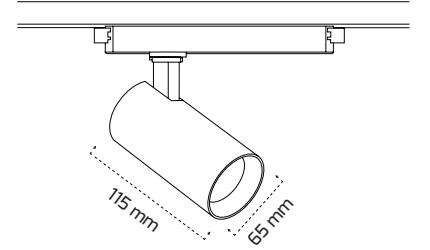

## Ürün Detayı

- Materyal : Alüminyum Ekstrüzyon + Plastik Enjeksiyon
- Boya : Elektrostatik Toz Boya
- Renk Sıcaklığı : 2700 - 3000K - 4000K - 5000K
- Renksel Geriverim : CRI≥90
- Kontrol : ON OFF
- Optik Sistem : Lens
- Işık Açısı : 40°
- Gövde Rengi : Siyah - Beyaz
- Çalışma Ömrü : 50.000 Saat
- Soket Tipi : 3 Fazlı Üniversal Ray Adaptörü
- Koruma Sınıfı : IP20
- Giriş Gerilimi : 220-240V / 50-60Hz
- Hareket Kabiliyeti : Dikey Eksende 90°, Yatay Eksende 355°
- Acil Aydınlatma Kiti :
- Ürün Ağırlığı :
- Koli İçi Adet : 18
- Garanti Süresi : 3 Yıl