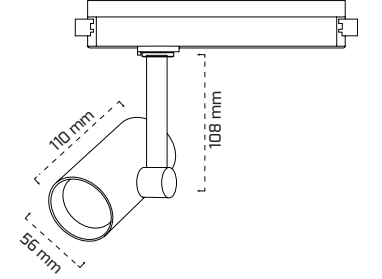

## Ürün Detayı

- Materyal : Alüminyum Ekstrüzyon + Plastik Enjeksiyon
- Boya : Elektostatik Toz Boya
- Renk Sıcaklığı : 2700 - 3000K - 4000K - 5000K
- Renksel Geriverim : CRI≥90
- Kontrol : ON OFF-TRIAC
- Optik Sistem : Lens
- Işık Açısı : 40°
- Gövde Rengi : Siyah - Beyaz
- Çalışma Ömrü : 50.000 Saat
- Soket Tipi : 1 Fazlı Üniversal Ray Adaptörü
- Koruma Sınıfı : IP20
- Giriş Gerilimi : 220-240V / 50-60Hz
- Hareket Kabiliyeti : Dikey Eksende 90°, Yatay Eksende 355°
- Acil Aydınlatma Kiti : 1 Saat Süreli - 3 Saat Süreli
- Ürün Ağırlığı :
- Koli İçi Adet : 20
- Garanti Süresi : 2 Yıl