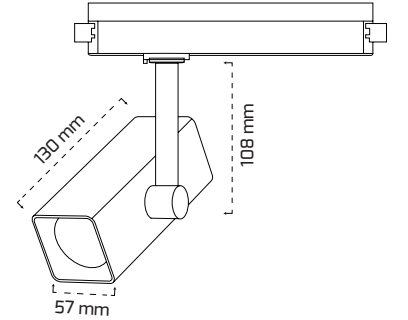

Ürün Detayı

- Materyal : Alüminyum Ekstrüzyon + Plastik Enjeksiyon
- Boya : Elektrostatik Toz Boya
- Renk Sıcaklığı : 2700 - 3000K - 4000K - 5000K
- Renksel Geriverim : CRI≥90
- Kontrol : ON OFF-TRIAC
- Optik Sistem : Lens
- Işık Açısı : 40°
- Gövde Rengi : Siyah - Beyaz
- Çalışma Ömrü : 50.000 Saat
- Soket Tipi : 1 Fazlı Üniversal Ray Adaptörü
- Koruma Sınıfı : IP20
- Giriş Gerilimi : 220-240V / 50-60Hz
- Hareket Kabiliyeti : Dikey Eksende 90°, Yatay Eksende 355°
- Acil Aydınlatma Kiti : 1 Saat Süreli - 3 Saat Süreli
- Ürün Ağırlığı :
- Koli İçi Adet : 20
- Garanti Süresi : 2 Yıl

Işık Açıları

40°

Renk Seçenekleri

Teknik Özellikler

GÜÇ	IŞIK RENGİ	CRI	LUMEN	IŞIK AÇISI	KONTROL
14W	2700K	CRI≥90	1913	40°	ON OFF-TRIAC
14W	3000K	CRI≥90	1992	40°	ON OFF-TRIAC
14W	4000K	CRI≥90	2022	40°	ON OFF-TRIAC
14W	5000K	CRI≥90	2036	40°	ON OFF-TRIAC