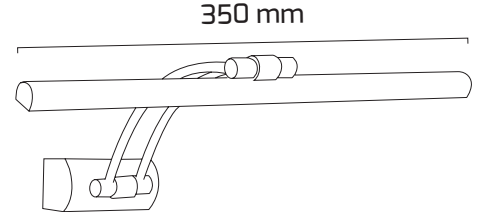

Ürün Detayı

- Materyal : Alüminyum Enjeksiyon
- Boya : Elektrostatik Toz Boya
- Renk Sıcaklığı : 3000K
- Renksel Geriverim : CRI≥80
- Kontrol : ON OFF
- Işık Açısı : 110°
- Gövde Rengi : Siyah - Krom - Gold - Eskitme
- Çalışma Ömrü : 35.000 Saat
- Montaj Şekli : Sıva Üzeri
- Koruma Sınıfı : IP20
- Giriş Gerilimi : 220-240V / 50-60Hz
- Ürün Ağırlığı :
- Koli İçi Adet : 10
- Garanti Süresi : 2 Yıl

Işık Açıları

110°

Renk Seçenekleri

Teknik Özellikler

GÜÇ	IŞIK RENGİ	CRI	LUMEN	IŞIK AÇISI	KONTROL
6W	3000K	CRI≥80	540	110°	ON OFF