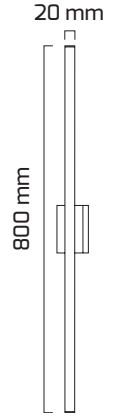

Ürün Detayı

2 YIL
GARANTİ

12
WATT

35.000

IP
20

CE

- Materyal : Alüminyum Enjeksiyon
- Boya : Elektrostatik Toz Boya
- Renk Sıcaklığı : 3000K
- Renksel Geriverim : CRI≥80
- Kontrol : ON OFF
- Işık Açısı : 110°
- Gövde Rengi : Siyah - Krom - Gold - Eskitme
- Çalışma Ömrü : 35.000 Saat
- Montaj Şekli : Sıva Üzeri
- Koruma Sınıfı : IP20
- Giriş Gerilimi : 220-240V / 50-60Hz
- Ürün Ağırlığı :
- Koli İçi Adet : 10
- Garanti Süresi : 2 Yıl

Işık Açıları

110°

Renk Seçenekleri

Teknik Özellikler

GÜÇ	IŞIK RENGİ	CRI	LUMEN	IŞIK AÇISI	KONTROL
12W	3000K	CRI≥80	1080	110°	ON OFF