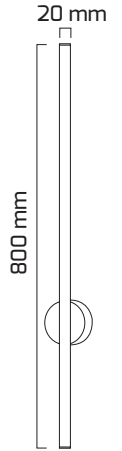

Ürün Detayı

- Materyal : Alüminyum Enjeksiyon
- Boya : Elektrostatik Toz Boya
- Renk Sıcaklığı : 3000K
- Renksel Geriverim : CRI≥80
- Kontrol : ON OFF
- Işık Açısı : 110°
- Gövde Rengi : Siyah - Krom - Gold - Eskitme
- Çalışma Ömrü : 35.000 Saat
- Montaj Şekli : Sıva Üzeri
- Koruma Sınıfı : IP20
- Giriş Gerilimi : 220-240V / 50-60Hz
- Ürün Ağırlığı :
- Koli İçi Adet : 10
- Garanti Süresi : 2 Yıl

Işık Açıları

110°

Renk Seçenekleri

Teknik Özellikler

GÜÇ	IŞIK RENGİ	CRI	LUMEN	IŞIK AÇISI	KONTROL
12W	3000K	CRI≥80	1080	110°	ON OFF