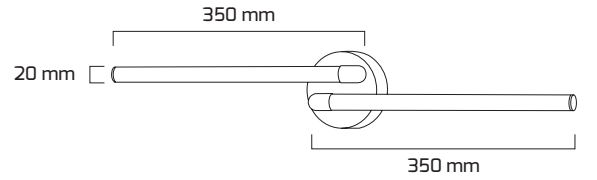

## Ürün Detayı

- Materyal : Alüminyum Enjeksiyon
- Boya : Elektrostatik Toz Boya
- Renk Sıcaklığı : 3000K
- Renksel Geriverim : CRI≥80
- Kontrol : ON OFF
- Işık Açısı : 110°
- Gövde Rengi : Siyah - Krom - Gold - Eskitme
- Çalışma Ömrü : 35.000 Saat
- Montaj Şekli : Sıva Üzeri
- Koruma Sınıfı : IP20
- Giriş Gerilimi : 220-240V / 50-60Hz
- Ürün Ağırlığı :
- Koli İçi Adet : 10
- Garanti Süresi : 2 Yıl

## Işık Açıları

110°

## Teknik Özellikler

GÜÇ	IŞIK RENGİ	CRI	LUMEN	IŞIK AÇISI	KONTROL
12W	3000K	CRI≥80	1080	110°	ON OFF