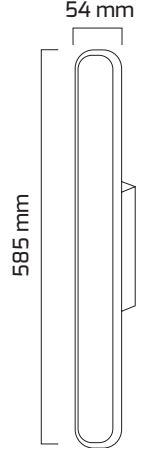

Ürün Detayı

- Materyal : Alüminyum Enjeksiyon
- Boya : Elektrostatik Toz Boya
- Renk Sıcaklığı : 3000K
- Renksel Geriverim : CRI≥80
- Kontrol : ON OFF
- Işık Açısı : 110°
- Gövde Rengi : Antrasit - Siyah - Beyaz
- Çalışma Ömrü : 35.000 Saat
- Montaj Şekli : Sıva Üzeri
- Koruma Sınıfı : IP20
- Giriş Gerilimi : 220-240V / 50-60Hz
- Ürün Ağırlığı :
- Koli İçi Adet : 10
- Garanti Süresi : 2 Yıl

Işık Açıları

110°

Renk Seçenekleri

Teknik Özellikler

GÜÇ	IŞIK RENGİ	CRI	LUMEN	IŞIK AÇISI	KONTROL
20W	3000K	CRI≥80	1800	110°	ON OFF