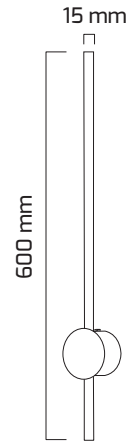

## Ürün Detayı

- Materyal : Alüminyum Enjeksiyon
- Boya : Elektrostatik Toz Boya
- Renk Sıcaklığı : 3000K - 4000K
- Renksel Geriverim : CRI≥80
- Kontrol : ON OFF
- Işık Açısı : 110°
- Gövde Rengi : Siyah/Gold - Siyah/Siyah - Siyah/Gri
- Çalışma Ömrü : 35.000 Saat
- Montaj Şekli : Sıva Üzeri
- Koruma Sınıfı : IP20
- Giriş Gerilimi : 220-240V / 50-60Hz
- Ürün Ağırlığı :
- Koli İçi Adet : 10
- Garanti Süresi : 2 Yıl

## Işık Açıları

110°

## Teknik Özellikler

GÜÇ	IŞIK RENGİ	CRI	LUMEN	IŞIK AÇISI	KONTROL
10W	3000K	CRI≥80	900	110°	ON OFF
10W	4000K	CRI≥80	990	110°	ON OFF