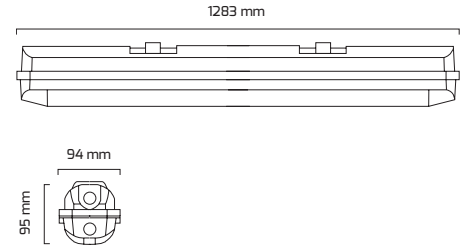

## Ürün Detayı

- Materyal : Plastik Enjeksiyon
- Renk Sıcaklığı : 4000K - 6500K
- Renksel Geriverim : CRI≥90
- Kontrol : ON OFF
- Optik Sistem : Pc Difüzör
- Işık Açısı : 110°
- Gövdə Rengi : Gri
- Çalışma Ömrü : 50.000 Saat
- Montaj Şekli : Sıva Üzeri
- Koruma Sınıfı : IP65
- Giriş Gerilimi : 220-240V / 50-60Hz
- Hareket Kabiliyeti : Sabit Gövde
- Acil Aydınlatma Kiti : 1 Saat Süreli - 3 Saat Süreli
- Ürün Ağırlığı :
- Garanti Süresi : 2 Yıl

## Işık Açıları

110°