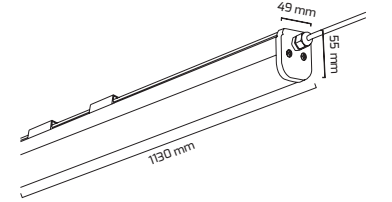

## Ürün Detayı

- Materyal : Plastik Ekstrüzyon
- Renk Sıcaklığı : 4000K - 6500K
- Renksel Geriverim : CRI≥90
- Kontrol : ON OFF
- Optik Sistem : Pc Difüzör
- Işık Açısı : 110°
- Gövdə Rengi : Gri
- Çalışma Ömrü : 50.000 Saat
- Montaj Şekli : Sıva Üzeri
- Koruma Sınıfı : IP65
- Giriş Gerilimi : 220-240V / 50-60Hz
- Hareket Kabiliyeti : Sabit Gövde
- Acil Aydınlatma Kiti : 1 Saat Süreli - 3 Saat Süreli
- Ürün Ağırlığı :
- Garanti Süresi : 2 Yıl

## Işık Açıları

110°