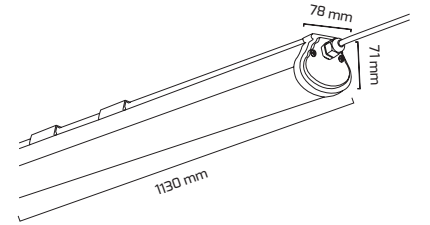

Ürün Detayı

- Materyal : Plastik Ekstrüzyon
- Renk Sıcaklığı : 4000K - 6500K
- Renksel Geriverim : CRI≥90
- Kontrol : ON OFF
- Optik Sistem : Pc Difüzör
- Işık Açısı : 110°
- Gövdə Rengi : Gri
- Çalışma Ömrü : 50.000 Saat
- Montaj Şekli : Sıva Üzeri
- Koruma Sınıfı : IP65
- Giriş Gerilimi : 220-240V / 50-60Hz
- Hareket Kabiliyeti : Sabit Gövde
- Acil Aydınlatma Kiti : 1 Saat Süreli - 3 Saat Süreli
- Ürün Ağırlığı :
- Garanti Süresi : 2 Yıl

Işık Açıları

110°

Renk Seçenekleri

Gri

Teknik Özellikler

GÜÇ	IŞIK RENGİ	CRI	LUMEN	IŞIK AÇISI	KONTROL
36W	4000K	CRI≥90	3240	110°	ON-OFF
36W	6500K	CRI≥90	3420	110°	ON-OFF