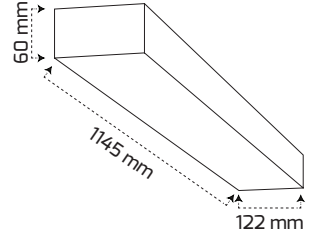

Ürün Detayı

- Materyal : Alüminyum Ekstrüzyon
- Difüzör : Temperli Cam
- Renk Sıcaklığı : 4000K - 6500K
- Renksel Geriverim : CRI≥90
- Kontrol : ON OFF
- Işık Açısı : 110°
- Gövde Rengi : Siyah
- Çalışma Ömrü : 50.000 Saat
- Montaj Şekli : Sıva Üzeri
- Koruma Sınıfı : IP65
- Giriş Gerilimi : 220-240V / 50-60Hz
- Hareket Kabiliyeti : Sabit Gövde
- Acil Aydınlatma Kiti : 1 Saat Süreli - 3 Saat Süreli
- Ürün Ağırlığı :
- Garanti Süresi : 3 Yıl

Işık Açıları

110°

Renk Seçenekleri

Siyah

Teknik Özellikler

GÜÇ	IŞIK RENGİ	CRI	LUMEN	IŞIK AÇISI	KONTROL
60W	4000K	CRI≥90	6900	110°	ON-OFF
60W	6500K	CRI≥90	7200	110°	ON-OFF