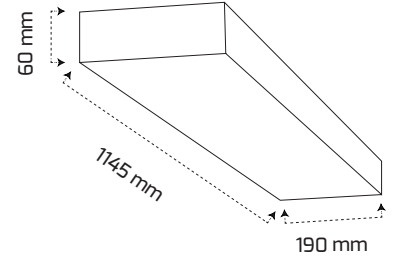

Ürün Detayı

- Materyal : Alüminyum Ekstrüzyon
- Difüzör : Temperli Cam
- Renk Sıcaklığı : 4000K - 6500K
- Renksel Geriverim : CRI≥90
- Kontrol : ON OFF
- Işık Açısı : 110°
- Gövde Rengi : Siyah
- Çalışma Ömrü : 50.000 Saat
- Montaj Şekli : Sıva Üzeri
- Koruma Sınıfı : IP65
- Giriş Gerilimi : 220-240V / 50-60Hz
- Hareket Kabiliyeti : Sabit Gövde
- Acil Aydınlatma Kiti : 1 Saat Süreli - 3 Saat Süreli
- Ürün Ağırlığı :
- Garanti Süresi : 3 Yıl

Işık Açıları

110°

Renk Seçenekleri

Siyah

Teknik Özellikler

GÜÇ	IŞIK RENGİ	CRI	LUMEN	IŞIK AÇISI	KONTROL
120W	4000K	CRI≥90	13800	110°	ON-OFF
120W	6500K	CRI≥90	14400	110°	ON-OFF