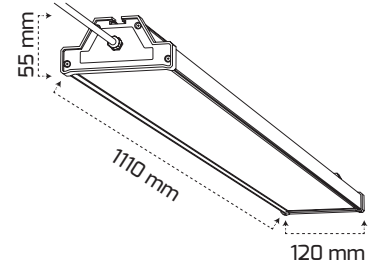

## Ürün Detayı

- Materyal : Alüminyum Ekstrüzyon
- Renk Sıcaklığı : 4000K - 6500K
- Renksel Geriverim : CRI≥90
- Kontrol : ON OFF
- Optik Sistem : Pc Difüzör
- Işık Açısı : 110°
- Gövde Rengi : Eloksal
- Çalışma Ömrü : 50.000 Saat
- Montaj Şekli : Sıva Üzeri
- Koruma Sınıfı : IP40
- Giriş Gerilimi : 220-240V / 50-60Hz
- Hareket Kabiliyeti : Sabit Gövde
- Acil Aydınlatma Kiti : 1 Saat Süreli - 3 Saat Süreli
- Ürün Ağırlığı :
- Garanti Süresi : 3 Yıl

## Teknik Özellikler

GÜÇ	IŞIK RENGİ	CRI	LUMEN	IŞIK AÇISI	KONTROL
135W	4000K	CRI≥90	14175	110°	ON-OFF
135W	6500K	CRI≥90	14850	110°	ON-OFF