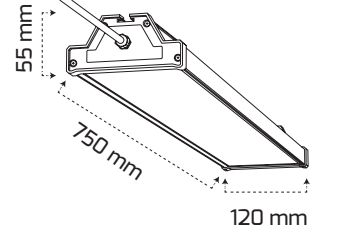

Ürün Detayı

- Materyal : Alüminyum Ekstrüzyon
- Renk Sıcaklığı : 4000K - 6500K
- Renksel Geriverim : CRI≥90
- Kontrol : ON OFF
- Optik Sistem : Pc Difüzör
- Işık Açısı : 110°
- Gövde Rengi : Eloksal
- Çalışma Ömrü : 50.000 Saat
- Montaj Şekli : Sıva Üzeri
- Koruma Sınıfı : IP40
- Giriş Gerilimi : 220-240V / 50-60Hz
- Hareket Kabiliyeti : Sabit Gövde
- Acil Aydınlatma Kiti : 1 Saat Süreli - 3 Saat Süreli
- Ürün Ağırlığı :
- Garanti Süresi : 3 Yıl

Işık Açıları

110°

Renk Seçenekleri

Eloksal

Teknik Özellikler

GÜÇ	IŞIK RENGİ	CRI	LUMEN	IŞIK AÇISI	KONTROL
90W	4000K	CRI≥90	9450	110°	ON-OFF
90W	6500K	CRI≥90	9900	110°	ON-OFF