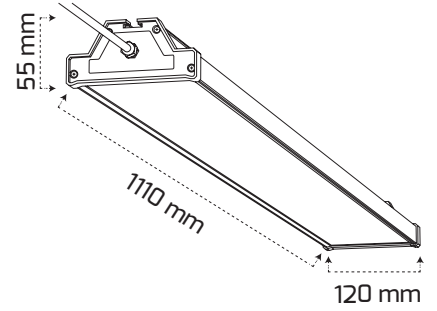

## Ürün Detayı

- Materyal : Alüminyum Ekstrüzyon
- Renk Sıcaklığı : 4000K - 6500K
- Renksel Geriverim : CRI≥90
- Kontrol : ON OFF
- Optik Sistem : Temperli Cam
- Işık Açısı : 110°
- Gövde Rengi : Eloksal
- Çalışma Ömrü : 50.000 Saat
- Montaj Şekli : Sıva Üzeri
- Koruma Sınıfı : IP65
- Giriş Gerilimi : 220-240V / 50-60Hz
- Hareket Kabiliyeti : Sabit Gövde
- Acil Aydınlatma Kiti : 1 Saat Süreli - 3 Saat Süreli
- Ürün Ağırlığı :
- Garanti Süresi : 3 Yıl

## Teknik Özellikler

GÜÇ	IŞIK RENGİ	CRI	LUMEN	IŞIK AÇISI	KONTROL
135W	4000K	CRI≥90	15525	110°	ON-OFF
135W	6500K	CRI≥90	16200	110°	ON-OFF