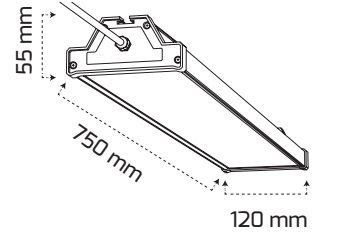

Ürün Detayı

- Materyal : Alüminyum Ekstrüzyon
- Renk Sıcaklığı : 4000K - 6500K
- Renksel Geriverim : CRI≥90
- Kontrol : ON OFF
- Optik Sistem : Temperli Cam
- Işık Açısı : 110°
- Gövde Rengi : Eloksal
- Çalışma Ömrü : 50.000 Saat
- Montaj Şekli : Sıva Üzeri
- Koruma Sınıfı : IP65
- Giriş Gerilimi : 220-240V / 50-60Hz
- Hareket Kabiliyeti : Sabit Gövde
- Acil Aydınlatma Kiti : 1 Saat Süreli - 3 Saat Süreli
- Ürün Ağırlığı :
- Garanti Süresi : 3 Yıl

Işık Açıları

110°

Renk Seçenekleri

Eloksal

Teknik Özellikler

GÜÇ	IŞIK RENGİ	CRI	LUMEN	IŞIK AÇISI	KONTROL
90W	4000K	CRI≥90	10350	110°	ON-OFF
90W	6500K	CRI≥90	10800	110°	ON-OFF