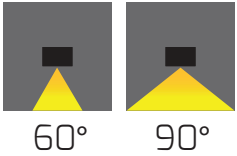

Ürün Detayı

- Materyal : Alüminyum Ekstrüzyon
- Difüzör : Temperli Cam
- Renk Sıcaklığı : 6500K
- Renksel Geriverim : CRI≥90
- Kontrol : ON OFF
- Işık Açısı : 60°-90°
- Gövde Rengi : Eloksal
- Çalışma Ömrü : 50.000 Saat
- Montaj Şekli : Sıva Üzeri
- Koruma Sınıfı : IP65
- Giriş Gerilimi : 220-240V / 50-60Hz
- Hareket Kabiliyeti : Sabit Gövde
- Acil Aydınlatma Kiti : 1 Saat Süreli - 3 Saat Süreli
- Ürün Ağırlığı :
- Garanti Süresi : 3 Yıl

Işık Açıları

Renk Seçenekleri

Eloksal

Teknik Özellikler

GÜÇ	IŞIK RENGİ	CRI	LUMEN	IŞIK AÇISI	KONTROL
105W	6500K	CRI≥90	15225	60°-90°	ON-OFF