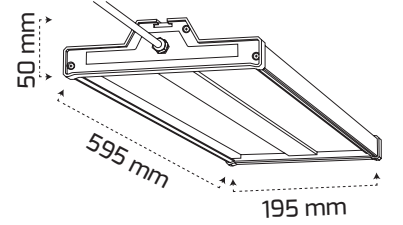

Ürün Detayı

- Materyal : Alüminyum Ekstrüzyon
- Difüzör : Temperli Cam
- Renk Sıcaklığı : 6500K
- Renksel Geriverim : CRI≥90
- Kontrol : ON OFF
- Işık Açısı : 60°-90°
- Gövde Rengi : Eloksal
- Çalışma Ömrü : 50.000 Saat
- Montaj Şekli : Sıva Üzeri
- Koruma Sınıfı : IP65
- Giriş Gerilimi : 220-240V / 50-60Hz
- Hareket Kabiliyeti : Sabit Gövde
- Acil Aydınlatma Kiti : 1 Saat Süreli - 3 Saat Süreli
- Ürün Ağırlığı :
- Garanti Süresi : 3 Yıl

Işık Açıları

Renk Seçenekleri

Eloksal

Teknik Özellikler

GÜÇ	IŞIK RENGİ	CRI	LUMEN	IŞIK AÇISI	KONTROL
105W	6500K	CRI≥90	15225	60°-90°	ON-OFF