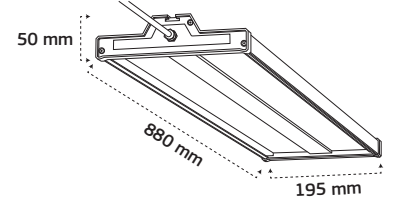

Ürün Detayı

- Materyal : Alüminyum Ekstrüzyon
- Difüzör : Temperli Cam
- Renk Sıcaklığı : 6500K
- Renksel Geriverim : CRI≥90
- Kontrol : ON OFF
- Işık Açısı : 60°-90°
- Gövde Rengi : Eloksal
- Çalışma Ömrü : 50.000 Saat
- Montaj Şekli : Sıva Üzeri
- Koruma Sınıfı : IP65
- Giriş Gerilimi : 220-240V / 50-60Hz
- Hareket Kabiliyeti : Sabit Gövde
- Acil Aydınlatma Kiti : 1 Saat Süreli - 3 Saat Süreli
- Ürün Ağırlığı :
- Garanti Süresi : 3 Yıl

Işık Açıları

Renk Seçenekleri

Eloksal

Teknik Özellikler

GÜÇ	IŞIK RENGİ	CRI	LUMEN	IŞIK AÇISI	KONTROL
145W	6500K	CRI≥90	21025	60°-90°	ON-OFF