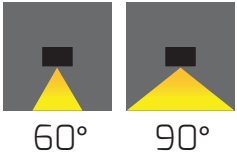

Ürün Detayı

- Materyal : Alüminyum Ekstrüzyon
- Difüzör : Temperli Cam
- Renk Sıcaklığı : 6500K
- Renksel Geriverim : CRI≥90
- Kontrol : ON OFF
- Işık Açısı : 60°-90°
- Gövde Rengi : Eloksal
- Çalışma Ömrü : 50.000 Saat
- Montaj Şekli : Sıva Üzeri
- Koruma Sınıfı : IP65
- Giriş Gerilimi : 220-240V / 50-60Hz
- Hareket Kabiliyeti : Sabit Gövde
- Acil Aydınlatma Kiti : 1 Saat Süreli - 3 Saat Süreli
- Ürün Ağırlığı :
- Garanti Süresi : 3 Yıl

Işık Açıları

Renk Seçenekleri

Eloksal

Teknik Özellikler

GÜÇ	IŞIK RENGİ	CRI	LUMEN	IŞIK AÇISI	KONTROL
145W	6500K	CRI≥90	21025	60°-90°	ON-OFF