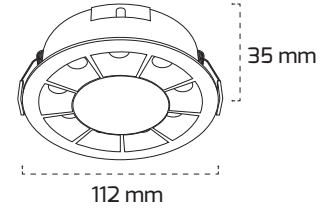

Ürün Detayı

- Materyal : Alüminyum Enjeksiyon
- Boya : Elektostatik Toz Boya
- Renk Sıcaklığı : 3000K - 4000K - 6500K
- Renksel Geriverim : CRI≥80
- Kontrol : ON OFF - TRIAC
- Optik Sistem : Lens
- Işık Açısı : 24°
- Gövde Rengi : Beyaz
- Çalışma Ömrü : 50.000 Saat
- Montaj Şekli : Sıva Altı
- Kesim Çapı : 98 mm
- Koruma Sınıfı : IP20
- Giriş Gerilimi : 220-240V / 50-60Hz
- Hareket Kabiliyeti : Sabit Gövde
- Acil Aydınlatma Kiti : 1 Saat Süreli - 3 Saat Süreli
- Ürün Ağırlığı :
- Koli İçi Adet : 40
- Garanti Süresi : 2 Yıl

98 mm

Işık Açıları

24°

Renk Seçenekleri

Beyaz

Teknik Özellikler

GÜÇ	IŞIK RENGİ	CRI	LUMEN	IŞIK AÇISI	KONTROL
14W	3000K	CRI≥80	1380	24°	ON-OFF-TRIAC
14W	4000K	CRI≥80	1440	24°	ON-OFF-TRIAC
14W	6500K	CRI≥80	1500	24°	ON-OFF-TRIAC