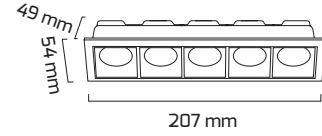

## Ürün Detayı

45 x 195 mm

- Materyal : Alüminyum Enjeksiyon
- Boya : Elektostatik Toz Boya
- Renk Sıcaklığı : 2700 - 3000K - 4000K - 6500K
- Renksel Geriverim : CRI≥90
- Kontrol : ON OFF
- Optik Sistem : Lens
- Işık Açısı : 40°
- Gövde Rengi : Siyah
- Çalışma Ömrü : 50.000 Saat
- Montaj Şekli : Sıva Altı
- Kesim Çapı : 45 x 195 mm
- Koruma Sınıfı : IP20
- Giriş Gerilimi : 220-240V / 50-60Hz
- Hareket Kabiliyeti : Sabit Gövde
- Acil Aydınlatma Kiti : 1 Saat Süreli - 3 Saat Süreli
- Ürün Ağırlığı :
- Koli İçi Adet : 20
- Garanti Süresi : 2 Yıl

## Teknik Özellikler

---

GÜÇ	IŞIK RENGİ	CRI	LUMEN	IŞIK AÇISI	KONTROL
10W	2700K	CRI≥90	1400	40°	ON-OFF
10W	3000K	CRI≥90	1510	40°	ON-OFF
10W	4000K	CRI≥90	1570	40°	ON-OFF
10W	6500K	CRI≥90	1570	40°	ON-OFF