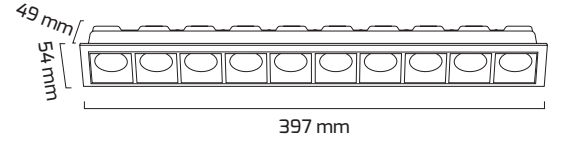

Ürün Detayı

45 x 388 mm

- Materyal : Alüminyum Enjeksiyon
- Boya : Elektostatik Toz Boya
- Renk Sıcaklığı : 2700 - 3000K - 4000K - 6500K
- Renksel Geriverim : CRI≥90
- Kontrol : ON OFF
- Optik Sistem : Lens
- Işık Açısı : 40°
- Gövde Rengi : Siyah
- Çalışma Ömrü : 50.000 Saat
- Montaj Şekli : Sıva Altı
- Kesim Çapı : 45 x 388 mm
- Koruma Sınıfı : IP20
- Giriş Gerilimi : 220-240V / 50-60Hz
- Hareket Kabiliyeti : Sabit Gövde
- Acil Aydınlatma Kiti : 1 Saat Süreli - 3 Saat Süreli
- Ürün Ağırlığı :
- Koli İçi Adet : 20
- Garanti Süresi : 2 Yıl

Işık Açıları

40°

Renk Seçenekleri

Siyah

Teknik Özellikler

GÜÇ	IŞIK RENGİ	CRI	LUMEN	IŞIK AÇISI	KONTROL
20W	2700K	CRI≥90	2800	40°	ON-OFF
20W	3000K	CRI≥90	3020	40°	ON-OFF
20W	4000K	CRI≥90	3140	40°	ON-OFF
20W	6500K	CRI≥90	3140	40°	ON-OFF