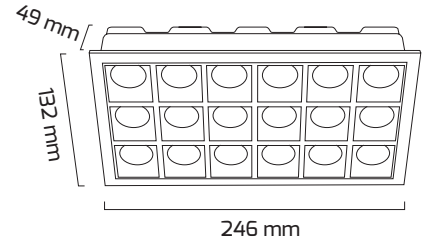

## Ürün Detayı

120 x 234 mm

- Materyal : Alüminyum Enjeksiyon
- Boya : Elektostatik Toz Boya
- Renk Sıcaklığı : 2700 - 3000K - 4000K - 6500K
- Renksel Geriverim : CRI≥90
- Kontrol : ON OFF
- Optik Sistem : Lens
- Işık Açısı : 40°
- Gövde Rengi : Siyah
- Çalışma Ömrü : 50.000 Saat
- Montaj Şekli : Sıva Altı
- Kesim Çapı : 120 x 234 mm
- Koruma Sınıfı : IP20
- Giriş Gerilimi : 220-240V / 50-60Hz
- Hareket Kabiliyeti : Sabit Gövde
- Acil Aydınlatma Kiti : 1 Saat Süreli - 3 Saat Süreli
- Ürün Ağırlığı :
- Koli İçi Adet : 20
- Garanti Süresi : 2 Yıl