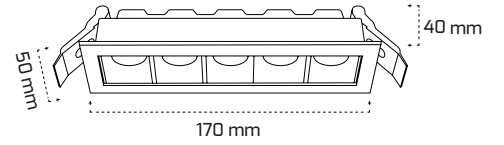

## Ürün Detayı

40 x 160 mm

- Materyal : Alüminyum Enjeksiyon
- Boya : Elektostatik Toz Boya
- Renk Sıcaklığı : 2700 - 3000K - 4000K - 6500K
- Renksel Geriverim : CRI≥90
- Kontrol : ON OFF
- Optik Sistem : Lens
- Işık Açısı : 40°
- Gövde Rengi : Siyah - Beyaz
- Çalışma Ömrü : 50.000 Saat
- Montaj Şekli : Sıva Altı
- Kesim Çapı : 40 x 160 mm
- Koruma Sınıfı : IP20
- Giriş Gerilimi : 220-240V / 50-60Hz
- Hareket Kabiliyeti : Sabit Gövde
- Acil Aydınlatma Kiti : 1 Saat Süreli - 3 Saat Süreli
- Ürün Ağırlığı :
- Koli İçi Adet :
- Garanti Süresi : 2 Yıl

## Teknik Özellikler

---

GÜÇ	IŞIK RENGİ	CRI	LUMEN	IŞIK AÇISI	KONTROL
10W	2700K	CRI≥90	1400	40°	ON-OFF
10W	3000K	CRI≥90	1510	40°	ON-OFF
10W	4000K	CRI≥90	1570	40°	ON-OFF
10W	6500K	CRI≥90	1570	40°	ON-OFF