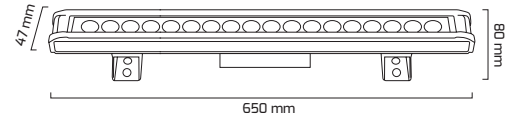

Ürün Detayı

- Materyal : Alüminyum Enjeksiyon
- Boya : Elektrostatik Toz Boya
- Renk Sıcaklığı : 3000K-4000K-6500K-YEŞİL-MAVİ-AMBER
- Renksel Geriverim : CRI≥80
- Kontrol : ON OFF
- Işık Açısı : 24°
- Gövde Rengi : Antrasit
- Çalışma Ömrü : 35.000 Saat
- Montaj Şekli : Sıva Üzeri
- Koruma Sınıfı : IP65
- Giriş Gerilimi : 220-240V / 50-60Hz
- Hareket Kabiliyeti : Sabit Gövde
- Acil Aydınlatma Kiti : 1 Saat Süreli - 3 Saat Süreli
- Ürün Ağırlığı :
- Koli İçi Adet :
- Garanti Süresi : 2 Yıl