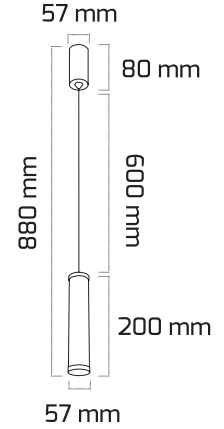

## Ürün Detayı

- Materyal : Alüminyum Ekstrüzyon
- Renk Sıcaklığı : 2700K - 3000K - 4000K - 6500K
- Renksel Geriverim : CRI≥90
- Kontrol : ON OFF
- Optik Sistem : Pc Difüzör
- Işık Açısı : 360°
- Gövde Rengi : Beyaz - Siyah
- Çalışma Ömrü : 50.000 Saat
- Flicker : Free
- Montaj Şekli : Sarkıt
- Koruma Sınıfı : IP20
- Giriş Gerilimi : 220-240V / 50-60Hz
- Acil Aydınlatma Kiti : 1 Saat Süreli - 3 Saat Süreli
- Ürün Ağırlığı :
- Koli İçi Adet : 1
- Garanti Süresi : 2 Yıl

## Işık Açıları

360°

## Teknik Özellikler

---

GÜÇ	IŞIK RENGİ	CRI	LUMEN	IŞIK AÇISI	KONTROL
10W	2700K	CRI≥90	1000	360°	ON-OFF
10W	3000K	CRI≥90	1050	360°	ON-OFF
10W	4000K	CRI≥90	1100	360°	ON-OFF
10W	6500K	CRI≥90	1150	360°	ON-OFF