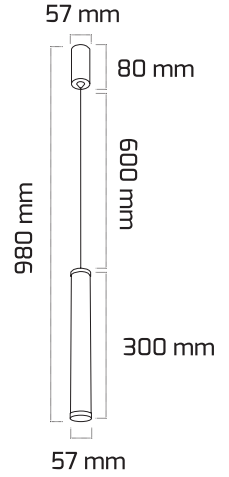

Ürün Detayı

- Materyal : Alüminyum Ekstrüzyon
- Renk Sıcaklığı : 2700K - 3000K - 4000K - 6500K
- Renksel Geriverim : CRI≥90
- Kontrol : ON OFF
- Optik Sistem : Pc Difüzör
- Işık Açısı : 360°
- Gövde Rengi : Beyaz - Siyah
- Çalışma Ömrü : 50.000 Saat
- Flicker : Free
- Montaj Şekli : Sarkıt
- Koruma Sınıfı : IP20
- Giriş Gerilimi : 220-240V / 50-60Hz
- Acil Aydınlatma Kiti : 1 Saat Süreli - 3 Saat Süreli
- Ürün Ağırlığı :
- Koli İçi Adet : 1
- Garanti Süresi : 2 Yıl

Işık Açıları

360°

Renk Seçenekleri

Siyah Beyaz

Teknik Özellikler

GÜÇ	IŞIK RENGİ	CRI	LUMEN	IŞIK AÇISI	KONTROL
15W	2700K	CRI≥90	1500	360°	ON-OFF
15W	3000K	CRI≥90	1575	360°	ON-OFF
15W	4000K	CRI≥90	1650	360°	ON-OFF
15W	6500K	CRI≥90	1725	360°	ON-OFF