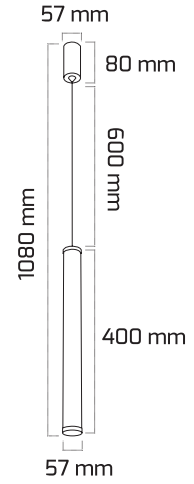

Ürün Detayı

- Materyal : Alüminyum Ekstrüzyon
- Renk Sıcaklığı : 2700K - 3000K - 4000K - 6500K
- Renksel Geriverim : CRI≥90
- Kontrol : ON OFF
- Optik Sistem : Pc Difüzör
- Işık Açısı : 360°
- Gövde Rengi : Beyaz - Siyah
- Çalışma Ömrü : 50.000 Saat
- Flicker : Free
- Montaj Şekli : Sarkıt
- Koruma Sınıfı : IP20
- Giriş Gerilimi : 220-240V / 50-60Hz
- Acil Aydınlatma Kiti : 1 Saat Süreli - 3 Saat Süreli
- Ürün Ağırlığı :
- Koli İçi Adet : 1
- Garanti Süresi : 2 Yıl

Işık Açıları

360°

Renk Seçenekleri

Teknik Özellikler

GÜÇ	IŞIK RENGİ	CRI	LUMEN	IŞIK AÇISI	KONTROL
20W	2700K	CRI≥90	2000	360°	ON-OFF
20W	3000K	CRI≥90	2100	360°	ON-OFF
20W	4000K	CRI≥90	2200	360°	ON-OFF
20W	6500K	CRI≥90	2300	360°	ON-OFF