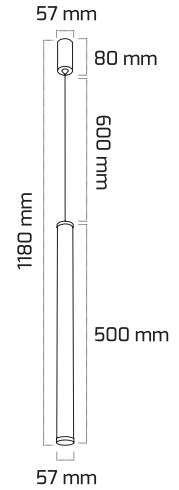

Ürün Detayı

- Materyal : Alüminyum Ekstrüzyon
- Renk Sıcaklığı : 2700K - 3000K - 4000K - 6500K
- Renksel Geriverim : CRI≥90
- Kontrol : ON OFF
- Optik Sistem : Pc Difüzör
- Işık Açısı : 360°
- Gövde Rengi : Beyaz - Siyah
- Çalışma Ömrü : 50.000 Saat
- Flicker : Free
- Montaj Şekli : Sarkıt
- Koruma Sınıfı : IP20
- Giriş Gerilimi : 220-240V / 50-60Hz
- Acil Aydınlatma Kiti : 1 Saat Süreli - 3 Saat Süreli
- Ürün Ağırlığı :
- Koli İçi Adet : 1
- Garanti Süresi : 2 Yıl

Işık Açıları

360°

Renk Seçenekleri

Siyah

Beyaz

Teknik Özellikler

GÜÇ	IŞIK RENGİ	CRI	LUMEN	IŞIK AÇISI	KONTROL
25W	2700K	CRI≥90	2500	360°	ON-OFF
25W	3000K	CRI≥90	2650	360°	ON-OFF
25W	4000K	CRI≥90	2750	360°	ON-OFF
25W	6500K	CRI≥90	2875	360°	ON-OFF