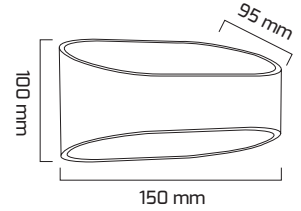

Ürün Detayı

- Materyal : Alüminyum Enjeksiyon
- Boya : Elektostatik Toz Boya
- Renk Sıcaklığı : 3000K
- Renksel Geriverim : CRI≥80
- Kontrol : ON OFF
- Işık Açısı : 40°
- Gövde Rengi : Siyah
- Çalışma Ömrü : 35.000 Saat
- Montaj Şekli : Sıva Üzeri
- Koruma Sınıfı : IP65
- Giriş Gerilimi : 230-240V / 50-60Hz
- Hareket Kabiliyeti : Sabit Gövde
- Acil Aydınlatma Kiti : 1 Saat Süreli - 3 Saat Süreli
- Ürün Ağırlığı :
- Koli İçi Adet : 20
- Garanti Süresi : 2 Yıl

Işık Açıları

40°

Renk Seçenekleri

Siyah

Teknik Özellikler

GÜÇ	IŞIK RENGİ	CRI	LUMEN	IŞIK AÇISI	KONTROL
7W	3000K	CRI≥80	770	40°	ON OFF