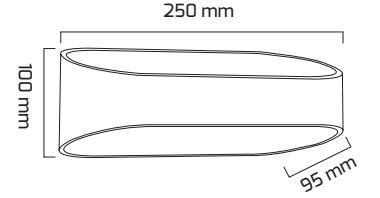

Ürün Detayı

- Materyal : Alüminyum Enjeksiyon
- Boya : Elektrostatik Toz Boya
- Renk Sıcaklığı : 3000K
- Renksel Geriverim : CRI≥80
- Kontrol : ON OFF
- Işık Açısı : 40°
- Gövde Rengi : Siyah
- Çalışma Ömrü : 35.000 Saat
- Montaj Şekli : Sıva Üzeri
- Koruma Sınıfı : IP65
- Giriş Gerilimi : 220-240V / 50-60Hz
- Hareket Kabiliyeti : Sabit Gövde
- Acil Aydınlatma Kiti : 1 Saat Süreli - 3 Saat Süreli
- Ürün Ağırlığı :
- Koli İçi Adet : 20
- Garanti Süresi : 2 Yıl

Işık Açıları

40°

Renk Seçenekleri

Siyah

Teknik Özellikler

GÜÇ	IŞIK RENGİ	CRI	LUMEN	IŞIK AÇISI	KONTROL
10W	3000K	CRI≥80	1100	40°	ON OFF