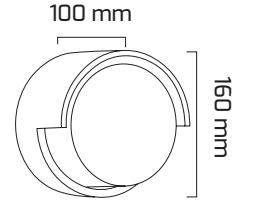

Ürün Detayı

- Materyal : Alüminyum Enjeksiyon
- Boya : Elektrostatik Toz Boya
- Renk Sıcaklığı : 3000K
- Renksel Geriverim : CRI≥80
- Kontrol : ON OFF
- Işık Açısı : 110°
- Gövde Rengi : Siyah
- Çalışma Ömrü : 35.000 Saat
- Montaj Şekli : Sıva Üzeri
- Koruma Sınıfı : IP65
- Giriş Gerilimi : 220-240V / 50-60Hz
- Hareket Kabiliyeti : Sabit Gövde
- Acil Aydınlatma Kiti : 1 Saat Süreli - 3 Saat Süreli
- Ürün Ağırlığı :
- Koli İçi Adet : 20
- Garanti Süresi : 2 Yıl

Işık Açıları

110°

Renk Seçenekleri

Siyah

Teknik Özellikler

GÜÇ	IŞIK RENGİ	CRI	LUMEN	IŞIK AÇISI	KONTROL
10W	3000K	CRI≥80	1100	110°	ON OFF