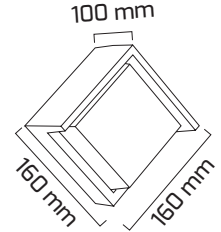

Ürün Detayı

- Materyal : Alüminyum Enjeksiyon
- Boya : Elektrostatik Toz Boya
- Renk Sıcaklığı : 3000K
- Renksel Geriverim : CRI≥80
- Kontrol : ON OFF
- Işık Açısı : 110°
- Gövde Rengi : Siyah
- Çalışma Ömrü : 35.000 Saat
- Montaj Şekli : Sıva Üzeri
- Koruma Sınıfı : IP65
- Giriş Gerilimi : 220-240V / 50-60Hz
- Hareket Kabiliyeti : Sabit Gövde
- Acil Aydınlatma Kiti : 1 Saat Süreli - 3 Saat Süreli
- Ürün Ağırlığı :
- Koli İçi Adet : 20
- Garanti Süresi : 2 Yıl

Işık Açıları

110°

Renk Seçenekleri

Siyah

Teknik Özellikler

GÜÇ	IŞIK RENGİ	CRI	LUMEN	IŞIK AÇISI	KONTROL
10W	3000K	CRI≥80	1100	110°	ON OFF