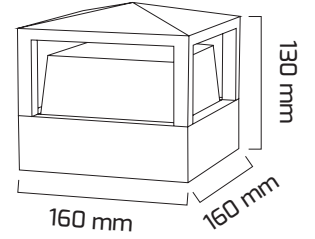

Ürün Detayı

- Materyal : Alüminyum Enjeksiyon
- Boya : Elektrostatik Toz Boya
- Renk Sıcaklığı : 3000K
- Renksel Geriverim : CRI≥80
- Kontrol : ON OFF
- Işık Açısı : 110°
- Gövde Rengi : Siyah
- Çalışma Ömrü : 35.000 Saat
- Montaj Şekli : Sıva Üzeri
- Koruma Sınıfı : IP65
- Giriş Gerilimi : 220-240V / 50-60Hz
- Hareket Kabiliyeti : Sabit Gövde
- Acil Aydınlatma Kiti : 1 Saat Süreli - 3 Saat Süreli
- Ürün Ağırlığı :
- Koli İçi Adet : 20
- Garanti Süresi : 2 Yıl

Işık Açıları

110°

Renk Seçenekleri

Siyah

Teknik Özellikler

GÜÇ	IŞIK RENGİ	CRI	LUMEN	IŞIK AÇISI	KONTROL
12W	3000K	CRI≥80	1320	110°	ON OFF