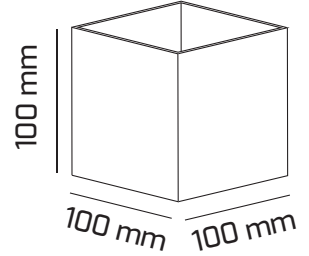

## Ürün Detayı

- Materyal : Alüminyum Enjeksiyon
- Boya : Elektrostatik Toz Boya
- Renk Sıcaklığı : 3000K
- Renksel Geriverim : CRI≥80
- Kontrol : ON OFF
- Işık Açısı : 24°-110° Arası Ayarlanabilir
- Gövde Rengi : Siyah
- Çalışma Ömrü : 35.000 Saat
- Montaj Şekli : Sıva Üzeri
- Koruma Sınıfı : IP65
- Giriş Gerilimi : 220-240V / 50-60Hz
- Hareket Kabiliyeti : Sabit Gövde
- Acil Aydınlatma Kiti : 1 Saat Süreli - 3 Saat Süreli
- Ürün Ağırlığı :
- Koli İçi Adet : 20
- Garanti Süresi : 2 Yıl

## Işık Açıları

24°

40°

60°

110°