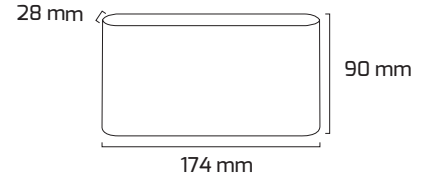

Ürün Detayı

- Materyal : Alüminyum Enjeksiyon
- Boya : Elektrostatik Toz Boya
- Renk Sıcaklığı : 3000K
- Renksel Geriverim : CRI≥80
- Kontrol : ON OFF
- Işık Açısı : 60°
- Gövde Rengi : Siyah
- Çalışma Ömrü : 35.000 Saat
- Montaj Şekli : Sıva Üzeri
- Koruma Sınıfı : IP65
- Giriş Gerilimi : 220-240V / 50-60Hz
- Hareket Kabiliyeti : Sabit Gövde
- Acil Aydınlatma Kiti : 1 Saat Süreli - 3 Saat Süreli
- Ürün Ağırlığı : 545 Gr
- Koli İçi Adet : 20
- Garanti Süresi : 2 Yıl

Işık Açıları

60°

Renk Seçenekleri

Siyah

Teknik Özellikler

GÜÇ	IŞIK RENGİ	CRI	LUMEN	IŞIK AÇISI	KONTROL
12W	3000K	CRI≥80	1320	60°	ON OFF