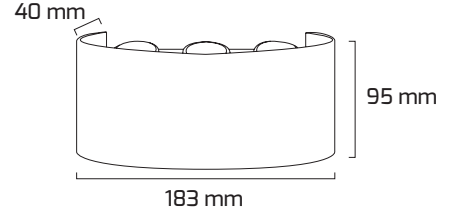

## Ürün Detayı

- Materyal : Alüminyum Enjeksiyon
- Boya : Elektrostatik Toz Boya
- Renk Sıcaklığı : 3000K
- Renksel Geriverim : CRI≥80
- Kontrol : ON OFF
- Işık Açısı : 60°
- Gövde Rengi : Siyah
- Çalışma Ömrü : 35.000 Saat
- Montaj Şekli : Sıva Üzeri
- Koruma Sınıfı : IP65
- Giriş Gerilimi : 220-240V / 50-60Hz
- Hareket Kabiliyeti : Sabit Gövde
- Acil Aydınlatma Kiti : 1 Saat Süreli - 3 Saat Süreli
- Ürün Ağırlığı : 400 Gr
- Koli İçi Adet : 20
- Garanti Süresi : 2 Yıl

## Işık Açıları

60°

## Teknik Özellikler

GÜÇ	IŞIK RENGİ	CRI	LUMEN	IŞIK AÇISI	KONTROL
12W	3000K	CRI≥80	1220	60°	ON OFF