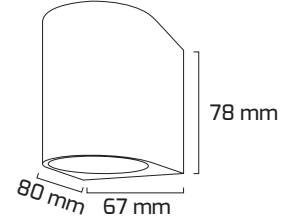

## Ürün Detayı

- Materyal : Alüminyum Enjeksiyon
- Boya : Elektrostatik Toz Boya
- Renk Sıcaklığı : 3000K
- Renksel Geriverim : CRI≥80
- Kontrol : ON OFF
- Işık Açısı : 60°
- Gövde Rengi : Siyah
- Çalışma Ömrü : 35.000 Saat
- Montaj Şekli : Sıva Üzeri
- Koruma Sınıfı : IP65
- Giriş Gerilimi : 220-240V / 50-60Hz
- Hareket Kabiliyeti : Sabit Gövde
- Acil Aydınlatma Kiti : 1 Saat Süreli - 3 Saat Süreli
- Ürün Ağırlığı : 320 Gr
- Koli İçi Adet : 20
- Garanti Süresi : 2 Yıl

## Işık Açıları

60°

## Teknik Özellikler

GÜÇ	IŞIK RENGİ	CRI	LUMEN	IŞIK AÇISI	KONTROL
3W	3000K	CRI≥80	330	60°	ON OFF