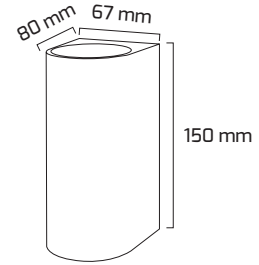

Ürün Detayı

- Materyal : Alüminyum Enjeksiyon
- Boya : Elektrostatik Toz Boya
- Renk Sıcaklığı : 3000K
- Renksel Geriverim : CRI≥80
- Kontrol : ON OFF
- Işık Açısı : 60°
- Gövde Rengi : Siyah
- Çalışma Ömrü : 35.000 Saat
- Montaj Şekli : Sıva Üzeri
- Koruma Sınıfı : IP65
- Giriş Gerilimi : 220-240V / 50-60Hz
- Hareket Kabiliyeti : Sabit Gövde
- Acil Aydınlatma Kiti : 1 Saat Süreli - 3 Saat Süreli
- Ürün Ağırlığı :
- Koli İçi Adet : 20
- Garanti Süresi : 2 Yıl

Işık Açıları

60°

Renk Seçenekleri

Siyah

Teknik Özellikler

GÜÇ	IŞIK RENGİ	CRI	LUMEN	IŞIK AÇISI	KONTROL
6W	3000K	CRI≥80	660	60°	ON OFF