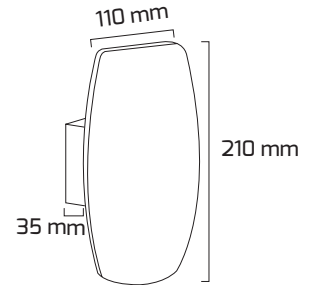

Ürün Detayı

- Materyal : Alüminyum Enjeksiyon
- Boya : Elektrostatik Toz Boya
- Renk Sıcaklığı : 3000K
- Renksel Geriverim : CRI≥80
- Kontrol : ON OFF
- Işık Açısı : 110°
- Gövde Rengi : Siyah
- Çalışma Ömrü : 35.000 Saat
- Montaj Şekli : Sıva Üzeri
- Koruma Sınıfı : IP65
- Giriş Gerilimi : 220-240V / 50-60Hz
- Hareket Kabiliyeti : Sabit Gövde
- Acil Aydınlatma Kiti : 1 Saat Süreli - 3 Saat Süreli
- Ürün Ağırlığı :
- Koli İçi Adet : 20
- Garanti Süresi : 2 Yıl

Işık Açıları

110°

Renk Seçenekleri

Siyah

Teknik Özellikler

GÜÇ	IŞIK RENGİ	CRI	LUMEN	IŞIK AÇISI	KONTROL
10W	3000K	CRI≥80	1100	110°	ON OFF