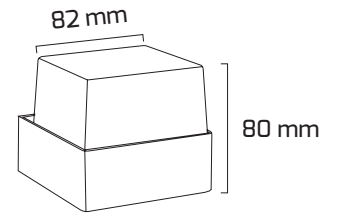

Ürün Detayı

- Materyal : Alüminyum Enjeksiyon
- Boya : Elektrostatik Toz Boya
- Renk Sıcaklığı : 3000K
- Renksel Geriverim : CRI≥80
- Kontrol : ON OFF
- Işık Açısı : 110°
- Gövde Rengi : Siyah
- Çalışma Ömrü : 35.000 Saat
- Montaj Şekli : Sıva Üzeri
- Koruma Sınıfı : IP65
- Giriş Gerilimi : 220-240V / 50-60Hz
- Hareket Kabiliyeti : Sabit Gövde
- Acil Aydınlatma Kiti : 1 Saat Süreli - 3 Saat Süreli
- Ürün Ağırlığı :
- Koli İçi Adet : 20
- Garanti Süresi : 2 Yıl

Işık Açıları

110°

Renk Seçenekleri

Siyah

Teknik Özellikler

GÜÇ	IŞIK RENGİ	CRI	LUMEN	IŞIK AÇISI	KONTROL
7W	3000K	CRI≥80	770	110°	ON OFF