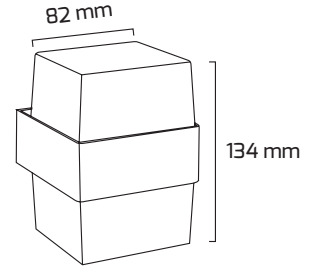

Ürün Detayı

- Materyal : Alüminyum Enjeksiyon
- Boya : Elektrostatik Toz Boya
- Renk Sıcaklığı : 3000K
- Renksel Geriverim : CRI≥80
- Kontrol : ON OFF
- Işık Açısı : 110°
- Gövde Rengi : Siyah
- Çalışma Ömrü : 35.000 Saat
- Montaj Şekli : Sıva Üzeri
- Koruma Sınıfı : IP65
- Giriş Gerilimi : 220-240V / 50-60Hz
- Hareket Kabiliyeti : Sabit Gövde
- Acil Aydınlatma Kiti : 1 Saat Süreli - 3 Saat Süreli
- Ürün Ağırlığı :
- Koli İçi Adet : 20
- Garanti Süresi : 2 Yıl

Işık Açıları

110°

Renk Seçenekleri

Siyah

Teknik Özellikler

GÜÇ	IŞIK RENGİ	CRI	LUMEN	IŞIK AÇISI	KONTROL
14W	3000K	CRI≥80	1540	110°	ON OFF