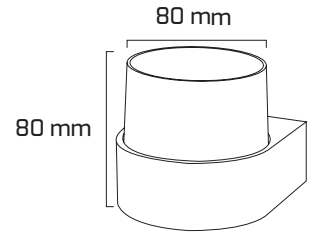

Ürün Detayı

- Materyal : Alüminyum Enjeksiyon
- Boya : Elektrostatik Toz Boya
- Renk Sıcaklığı : 3000K
- Renksel Geriverim : CRI≥80
- Kontrol : ON OFF
- Işık Açısı : 110°
- Gövde Rengi : Siyah
- Çalışma Ömrü : 35.000 Saat
- Montaj Şekli : Sıva Üzeri
- Koruma Sınıfı : IP65
- Giriş Gerilimi : 220-240V / 50-60Hz
- Hareket Kabiliyeti : Sabit Gövde
- Acil Aydınlatma Kiti : 1 Saat Süreli - 3 Saat Süreli
- Ürün Ağırlığı :
- Koli İçi Adet : 20
- Garanti Süresi : 2 Yıl

Işık Açıları

110°

Renk Seçenekleri

Siyah

Teknik Özellikler

GÜÇ	IŞIK RENGİ	CRI	LUMEN	IŞIK AÇISI	KONTROL
7W	3000K	CRI≥80	770	110°	ON OFF