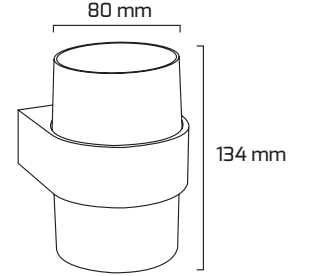

Ürün Detayı

- Materyal : Alüminyum Enjeksiyon
- Boya : Elektrostatik Toz Boya
- Renk Sıcaklığı : 3000K
- Renksel Geriverim : CRI≥80
- Kontrol : ON OFF
- Işık Açısı : 110°
- Gövde Rengi : Siyah
- Çalışma Ömrü : 35.000 Saat
- Montaj Şekli : Sıva Üzeri
- Koruma Sınıfı : IP65
- Giriş Gerilimi : 220-240V / 50-60Hz
- Hareket Kabiliyeti : Sabit Gövde
- Acil Aydınlatma Kiti : 1 Saat Süreli - 3 Saat Süreli
- Ürün Ağırlığı :
- Koli İçi Adet : 20
- Garanti Süresi : 2 Yıl

Işık Açıları

110°

Renk Seçenekleri

Siyah

Teknik Özellikler

GÜÇ	IŞIK RENGİ	CRI	LUMEN	IŞIK AÇISI	KONTROL
14W	3000K	CRI≥80	1540	110°	ON OFF