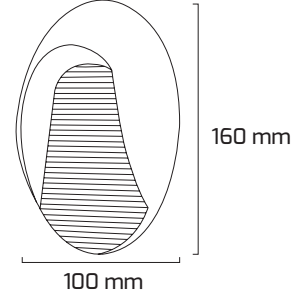

Ürün Detayı

- Materyal : Alüminyum Enjeksiyon
- Boya : Elektrostatik Toz Boya
- Renk Sıcaklığı : 3000K
- Renkssel Geriverim : CRI≥80
- Kontrol : ON OFF
- Işık Açısı : 40°
- Gövde Rengi : Siyah
- Çalışma Ömrü : 35.000 Saat
- Montaj Şekli : Sıva Üzeri
- Koruma Sınıfı : IP65
- Giriş Gerilimi : 220-240V / 50-60Hz
- Hareket Kabiliyeti : Sabit Gövde
- Acil Aydınlatma Kiti : 1 Saat Süreli - 3 Saat Süreli
- Ürün Ağırlığı : 0.415 Gr
- Koli İçi Adet : 20
- Garanti Süresi : 2 Yıl

Işık Açıları

40°

Renk Seçenekleri

Siyah

Teknik Özellikler

GÜÇ	IŞIK RENGİ	CRI	LUMEN	IŞIK AÇISI	KONTROL
3W	3000K	CRI≥80	330	40°	ON OFF