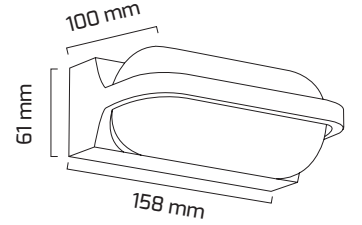

Ürün Detayı

- Materyal : Alüminyum Enjeksiyon
- Boya : Elektrostatik Toz Boya
- Renk Sıcaklığı : 3000K
- Renksel Geriverim : CRI≥80
- Kontrol : ON OFF
- Işık Açısı : 110°
- Gövde Rengi : Siyah
- Çalışma Ömrü : 35.000 Saat
- Montaj Şekli : Sıva Üzeri
- Koruma Sınıfı : IP65
- Giriş Gerilimi : 220-240V / 50-60Hz
- Hareket Kabiliyeti : Sabit Gövde
- Acil Aydınlatma Kiti : 1 Saat Süreli - 3 Saat Süreli
- Ürün Ağırlığı :
- Koli İçi Adet : 20
- Garanti Süresi : 2 Yıl

Işık Açıları

110°

Renk Seçenekleri

Siyah

Teknik Özellikler

GÜÇ	IŞIK RENGİ	CRI	LUMEN	IŞIK AÇISI	KONTROL
12W	3000K	CRI≥80	1320	110°	ON OFF