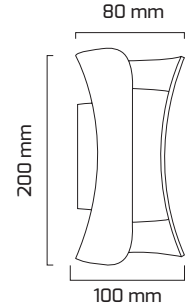

Ürün Detayı

- Materyal : Alüminyum Enjeksiyon
- Boya : Elektrostatik Toz Boya
- Renk Sıcaklığı : 3000K
- Renkssel Geriverim : CRI≥80
- Kontrol : ON OFF
- Işık Açısı : 60°
- Gövde Rengi : Siyah - Bakır/Siyah
- Çalışma Ömrü : 35.000 Saat
- Montaj Şekli : Sıva Üzeri
- Koruma Sınıfı : IP65
- Giriş Gerilimi : 220-240V / 50-60Hz
- Hareket Kabiliyeti : Sabit Gövde
- Acil Aydınlatma Kiti : 1 Saat Süreli - 3 Saat Süreli
- Ürün Ağırlığı : Siyah 0.415 Gr - Bakır 570 Gr
- Koli İçi Adet : 20
- Garanti Süresi : 2 Yıl

Işık Açıları

60°

Renk Seçenekleri

Teknik Özellikler

GÜÇ	IŞIK RENGİ	CRI	LUMEN	IŞIK AÇISI	KONTROL
10W	3000K	CRI≥80	1100	60°	ON OFF